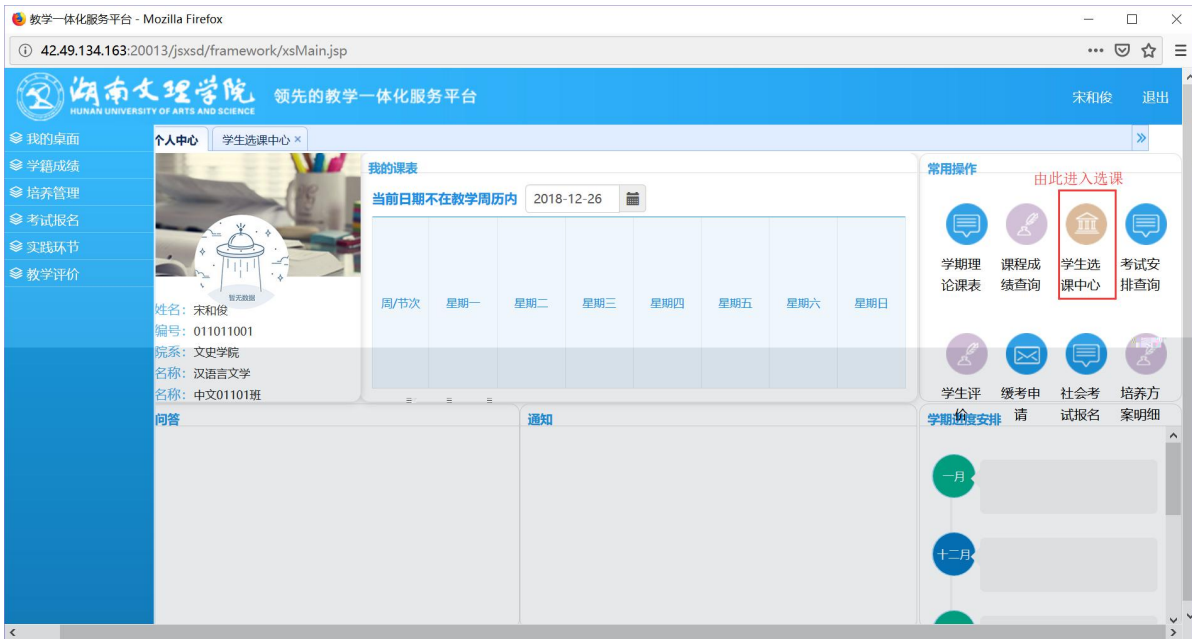

浏览器地址栏: 172.26.0.187/jsxsd/

湖南文理学院 教学一体化服务平台
HUNAN UNIVERSITY OF ARTS AND SCIENCE

领先的数字一体化平台

用户登录

请输入账号

请输入密码

忘记密码

登录

温馨提示: 推荐使用IE9以上浏览器以及360极速模式。

Copyright © 2017 湖南蓝盾科技发展有限公司 (R4.4)

选课学分情况

公选课选课

本学期选课学分/门数要求及已选情况							
	最高总学分	专业内跨年级选课(控制)		跨专业选课(控制)		校公共选修课选课(控制)	
		学分	门数	学分	门数	学分	门数
设置(控制)要求	不控制	不控制	不控制	不控制	不控制	2	1
已选统计	20.0	0.0	0	0.0	0	0.0	0