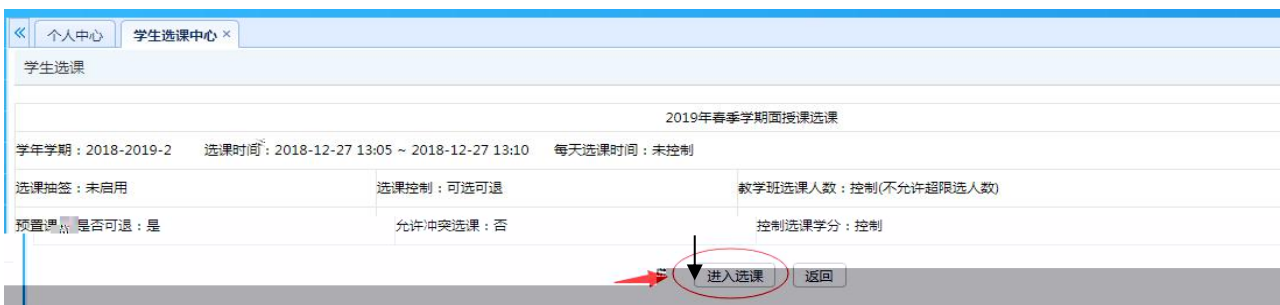

温馨提示: 推荐使用IE9以上浏览器以及360极速模式。

Copyright © 2017 湖南蓝盾科技发展有限公司 (R4.4)

选课学分情况

公选课选课

本学期选课学分/门数要求及已选情况							
	最高总学分	专业内跨年级选课(控制)		跨专业选课(控制)		校公共选修课选课(控制)	
		学分	门数	学分	门数	学分	门数
设置(控制)要求	不控制	不控制	不控制	不控制	不控制	2	1
已选统计	20.0	0.0	0	0.0	0	0.0	0